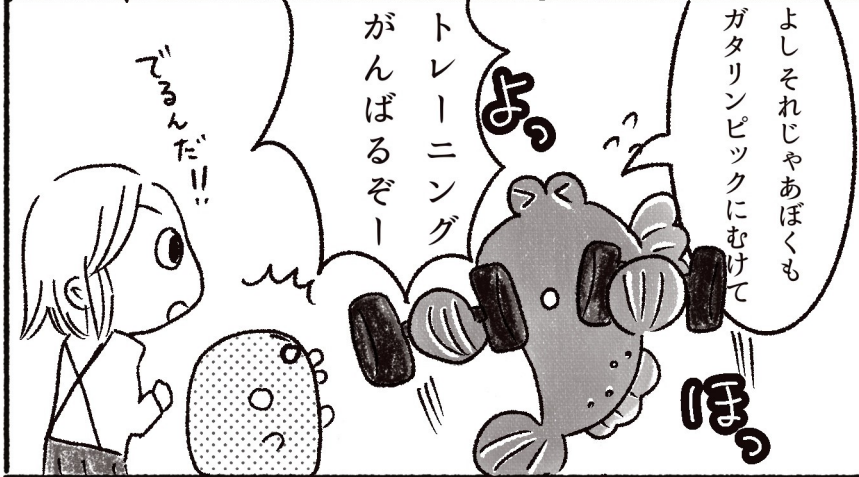

らむさーるだより 5号

ひがたのいきもの かんさつシート

ムツゴロウ

大きさ 15cm

目の形は
ハートがた

体のてんてんは
なにいろかな?

アオサギ

ムツゴロウを
ねらっている →

トビイゼ

大きさ 8cm

体のもようは
しましま

ムツゴロウと
トビイゼ
にてるよー

ヤマトオサガニ

大きさ 7cm

← ながーい目

← ひがたにいちばん
タライカニだよ

シオマネキ (オ)

大きさ 8cm

オスは左右どちらかの
ハサミが大きい

ひがたには
いろんないきものが
いるのだ!!