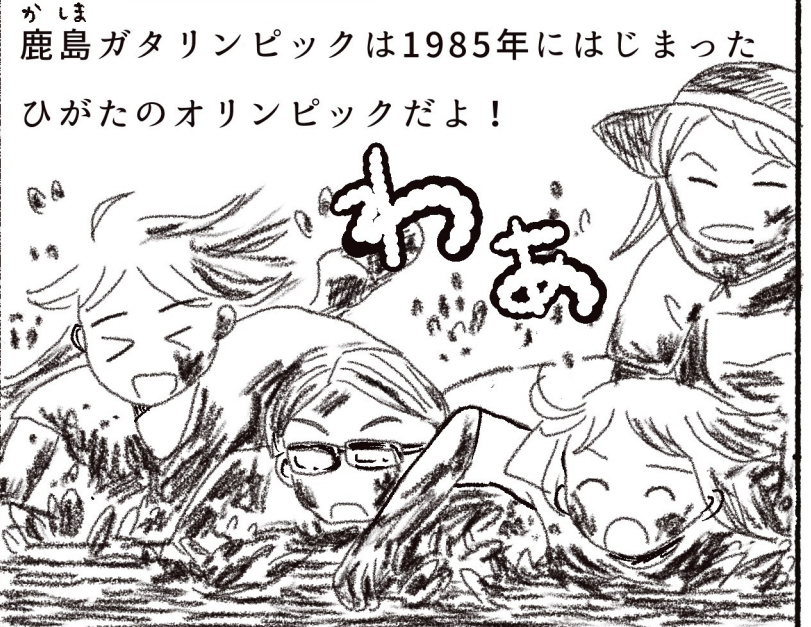

らむさーるだより 5号