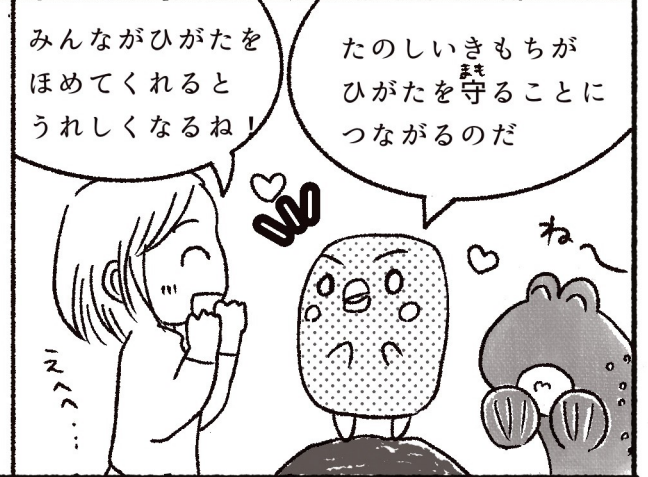

らむさーるだより 5号

ひがたのいきもの かんさつシート

ムツゴロウ

大きさ 15cm

目の形は
ハートがた

体のてんてんは
なにいろかな?

アオサギ

ムツゴロウを
ねらっている →

トビイゼ

大きさ 8cm

体のもようは
しましま

ムツゴロウと
トビイゼ
にてるよー

ヤマトオサガニ

大きさ 7cm

← ながーい目

← ひがたにいちばん
タライカニだよ

シオマネキ (オ)

大きさ 8cm

オスは左右どちらかの
ハサミが大きい

ひがたには
いろんないきものが
いるのだ!!