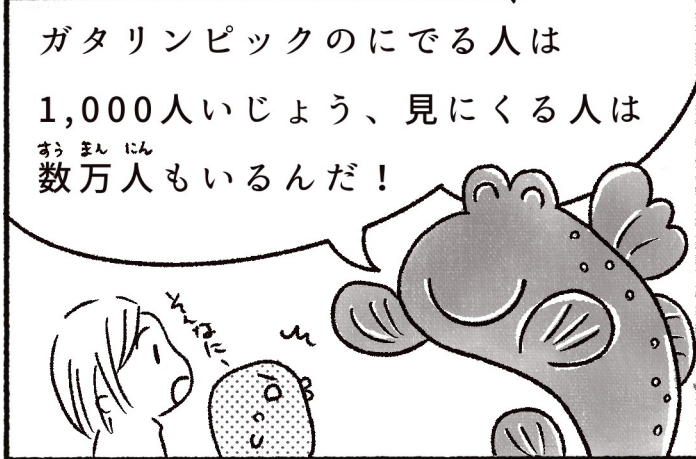

らむさーるだより 5号

ひがたのいきもの かんさつシート

ムツゴロウ

大きさ 15cm

目の形は
ハートがた

体のてんてんは
なにいろかな?

アオサギ

ムツゴロウを
ねらっている →

トビイゼ

大きさ 8cm

体のもようは
しましま

ムツゴロウと
トビイゼ
にてるよー

ヤマトオサガニ

大きさ 7cm

← ながーい目

← ひがたにいちばん
タライカニだよ

シオマネキ (オ)

大きさ 8cm

オスは左右どちらかの
ハサミが大きい

ひがたには
いろんないきものが
いるのだ!!