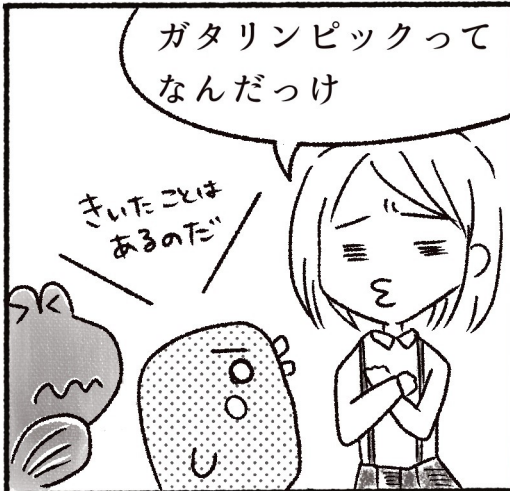

らむさーるだより 5号

ひがたのいきもの かんさつシート

ムツゴロウ

大きさ 15cm

目の形は
ハートがた

体のてんてんは
なにいろかな?

アオサギ

ムツゴロウを
ねらっている →

トビイゼ

大きさ 8cm

体のもようは
しましま

ムツゴロウと
トビイゼ
にてるよー

ヤマトオサガニ

大きさ 7cm

← ながーい目

← ひがたにいちばん
タライカニだよ

シオマネキ (オ)

大きさ 8cm

オスは左右どちらかの
ハサミが大きい

ひがたには
いろんないきものが
いるのだ!!