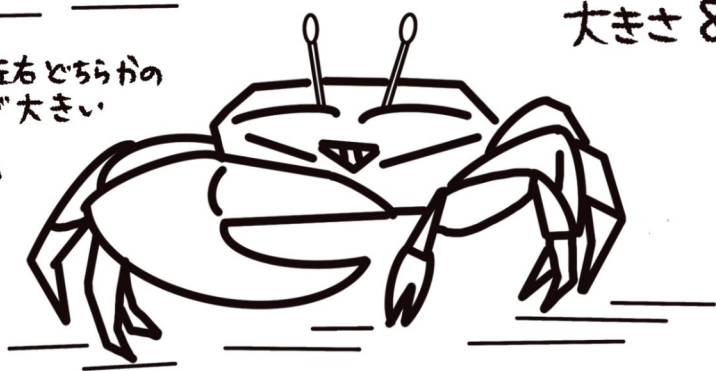

らむさーるだより 5号

ひがたのいきもの かんさつシート

ムツゴロウ

大きさ 15cm

目の形は
ハートがた

体のてんてんは
なにいろかな?

アオサギ

ムツゴロウを
ねらっている →

トビイゼ

大きさ 8cm

体のもようは
しましま

ムツゴロウと
トビイゼ
にてるよー

ヤマトオサガニ

大きさ 7cm

← ながーい目

← ひがたにいちばん
タライカニだよ

シオマネキ (オ)

大きさ 8cm

オスは左右どちらかの
ハサミが大きい

ひがたには
いろんないきものが
いるのだ!!