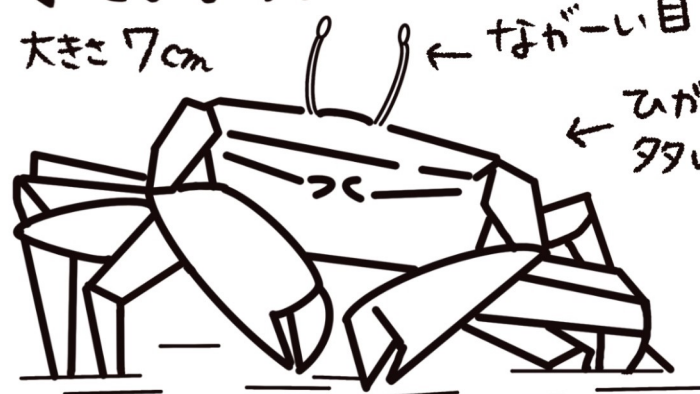

トビイゼ

大きさ 8cm

体のもようは
しましま

ムツゴロウと
トビイゼ
にてるよー

ヤマトオサガニ

大きさ 7cm

← ながーい目

← ひがたにいちばん
タライカニだよ

シオマネキ (オ)

大きさ 8cm

オスは左右どちらかの
ハサミが大きい

ひがたには
いろんないきものが
いるのだ!!