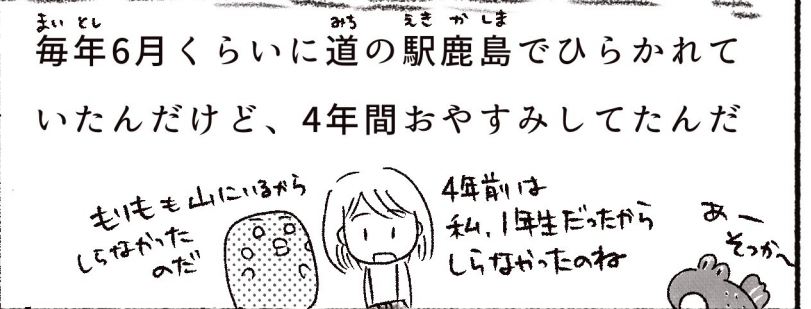

らむさーるだより 5号

ひがたのいきもの かんさつシート

ムツゴロウ

大きさ 15cm

目の形は
ハートがた

体のてんてんは
なにいろかな?

アオサギ

ムツゴロウを
ねらっている →

トビイゼ

大きさ 8cm

体のもようは
しましま

ムツゴロウと
トビイゼ
にてるよー

ヤマトオサガニ

大きさ 7cm

← ながーい目

← ひがたにいちばん
タライカニだよ

シオマネキ (オ)

大きさ 8cm

オスは左右どちらかの
ハサミが大きい

ひがたには
いろんないきものが
いるのだ!!