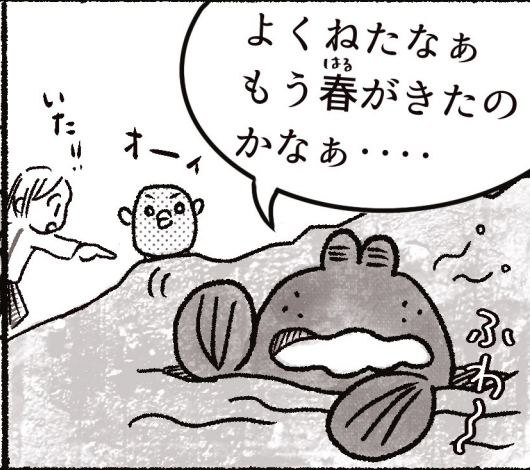

らむさーるだより

3月号

クロツラヘラサギは
わたり鳥...
日本にいるのは
冬のあいだけ

クロツラヘラサギのふる里

春から夏にかけて
韓国で巣をつくって
こどもをそだてるよ

秋になると有明海に
きて冬のあいだは
ここですごすよ