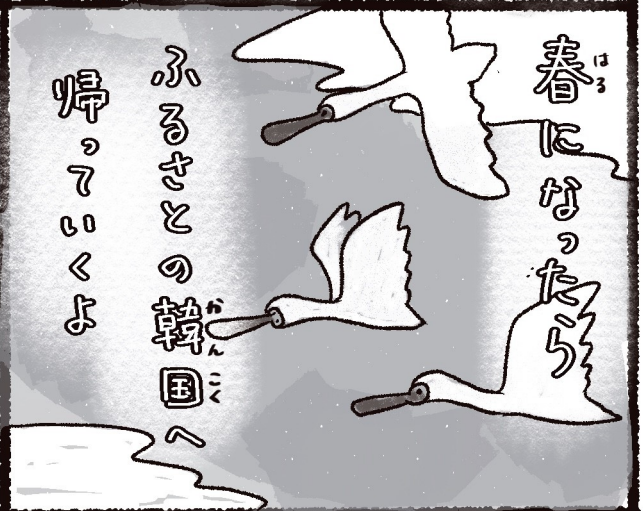

らむさーるだより

3月号

クロツラヘラサギは
わたり鳥...
日本にいるのは
冬のあいだけ

クロツラヘラサギのふる里

春から夏にかけて
韓国で巣をつくって
こどもをそだてるよ

秋になると有明海に
きて冬のあいだは
ここですごすよ